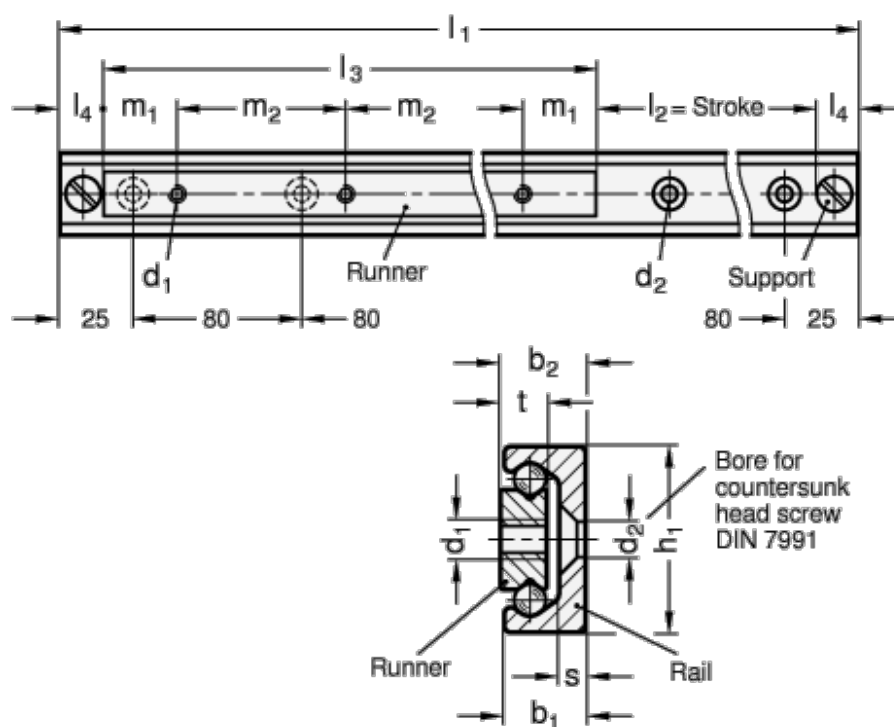

Varenummer: 202402282101010

Beskrivelse: E+G udtræksskinne GN 2402-28-210-1010

## Mål

b1	= 12.3	m1	= 25
b2	= 12.9	m2	= 80
d1	= M5	s	= 4
d2	= 5.5	t	= 7
h1	= 28	Vægt in (g) = 1536	
L1	= 764 - 1010		
L3	= 210		
L4 max	= 18		